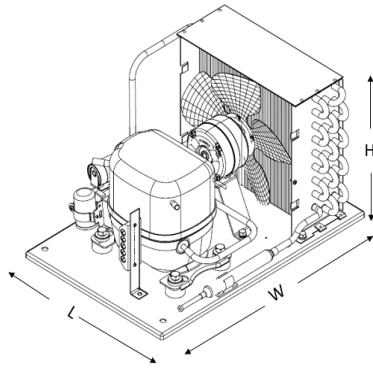

Low Height FHP : TH
THK9417YJEXR
THK2390YJEXR
THK2411YGHXR