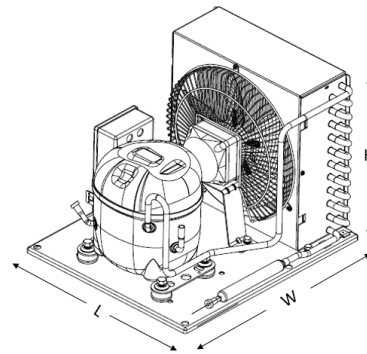

Standard FHP: AE
AE4440YGHXR
AE2415YGHXR