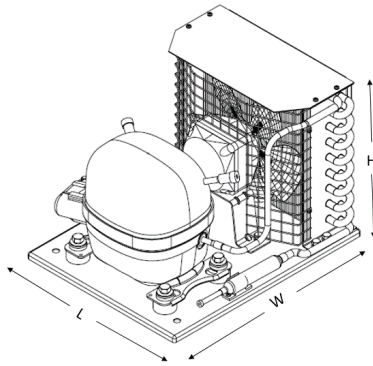

### HIGH HORSE POWER (380V 3Ph 50Hz)

Application	New Model Nomenclature	Compressor Model	Compressor Cooling Capacity (Btu/Hr)	Compressor Power (W)	Compressor Current (A)	Fan motor Shaft Power Each (W)	Fan motor Current Each (A)	No of Fan Motors	Fan motor Power each (W)	Unit Dimensions			Mounting Hole Dimensions		Weight (Kg)
										L (mm)	W (mm)	H (mm)	B (mm)	C (mm)	
HMBP	AWS4518YXGNB	AWS4518YXG	15000	1450	2.50	93	1.1	1	165	575	607	475	472	390	82
	AWS4525YXGNB	AWS4525YXG	20480	1965	3.38	185	0.8	1	120	575	607	545	472	390	88
<b>R-22</b>															<b>STANDARD</b>
HMBP	AWS4522EGFNB	AWS4522EGF	19500	1980	3.40	185	0.8	1	120	575	607	545	472	390	88
	AWS4530EGFNB	AWS4530EGF	26400	2575	4.30	185	0.8	1	120	575	607	545	472	390	88
	AWS4538EGFNB	AWS4538EGF	31900	3075	5.35	124	1	1	145	575	607	545	472	390	88
	AWS4542EXGNB	AWS4542EXG	35660	3500	6.00	124	1	2	145	1075	632	445	934	350	145
	TAG4573TTZNB	TAG4573TTZ	61158	7160	11.00	185	0.8	2	120	1075	632	567	934	350	165
<b>R-404A</b>															<b>STANDARD</b>
LBP	AWS2512TZNB	AWS2512TZ	11500	2270	4.20	93	1.1	2	165	995	612	475	854	390	95
	TAG2516TZNB	TAG2516TZ	13530	3011	5.40	93	1.1	2	165	995	612	475	854	405	128
	TAG2522TZNB	TAG2522TZ	18270	3624	6.50	93	1.1	2	165	1075	632	567	934	350	135
	TAG2525TZNB	TAG2525TZ	20454	4078	7.00	124	1	2	145	1075	632	592	934	350	165
HMBP	AWS4522ZXGNB	AWS4522ZXG	19400	2000	3.20	185	0.8	1	120	575	607	545	472	390	88
	AWS4532ZXGNB	AWS4532ZXG	25600	2640	4.12	185	0.8	1	120	575	607	545	472	390	88
	AWS4544ZXGNB	AWS4544ZXG	37000	4060	6.70	185	0.8	2	120	1075	632	445	934	350	145
	TAG4573TZNB	TAG4573TZ	58000	7143	12.70	185	0.8	2	120	1075	632	567	934	350	165
TAG4581TZNB	TAG4581TZ	62400	7942	12.70	185	0.8	2	120	1075	632	592	934	350	165	

**Low Height FHP : TH**  
 THK9417YJEXR  
 THK2390YJEXR  
 THK2411YGHXR

**Standard FHP: AE**  
 AE4440YGHXR  
 AE2415YGHXR

**Standard FHP : TH**  
 THK1365YCGXR  
 THK9410YCGXR  
 THK9384YCGXR  
 THK9414YGHXL