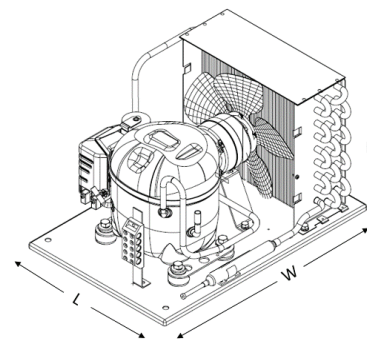

### HIGH HORSE POWER (380V 3Ph 50Hz)

Application	New Model Nomenclature	Compressor Model	Compressor Cooling Capacity (Btu/Hr)	Compressor Power (W)	Compressor Current (A)	Fan motor Shaft Power Each (W)	Fan motor Current Each (A)	No of Fan Motors	Fan motor Power each (W)	Unit Dimensions			Mounting Hole Dimensions		Weight (Kg)
										L (mm)	W (mm)	H (mm)	B (mm)	C (mm)	
HMBP	AWS4518YXGNB	AWS4518YXG	15000	1450	2.50	93	1.1	1	165	575	607	475	472	390	82
	AWS4525YXGNB	AWS4525YXG	20480	1965	3.38	185	0.8	1	120	575	607	545	472	390	88
<b>R-22</b>															<b>STANDARD</b>
HMBP	AWS4522EGFNB	AWS4522EGF	19500	1980	3.40	185	0.8	1	120	575	607	545	472	390	88
	AWS4530EGFNB	AWS4530EGF	26400	2575	4.30	185	0.8	1	120	575	607	545	472	390	88
	AWS4538EGFNB	AWS4538EGF	31900	3075	5.35	124	1	1	145	575	607	545	472	390	88
	AWS4542EXGNB	AWS4542EXG	35660	3500	6.00	124	1	2	145	1075	632	445	934	350	145
	TAG4573TTZNB	TAG4573TTZ	61158	7160	11.00	185	0.8	2	120	1075	632	567	934	350	165
<b>R-404A</b>															<b>STANDARD</b>
LBP	AWS2512TZNB	AWS2512TZ	11500	2270	4.20	93	1.1	2	165	995	612	475	854	390	95
	TAG2516TZNB	TAG2516TZ	13530	3011	5.40	93	1.1	2	165	995	612	475	854	405	128
	TAG2522TZNB	TAG2522TZ	18270	3624	6.50	93	1.1	2	165	1075	632	567	934	350	135
	TAG2525TZNB	TAG2525TZ	20454	4078	7.00	124	1	2	145	1075	632	592	934	350	165
HMBP	AWS4522ZXGNB	AWS4522ZXG	19400	2000	3.20	185	0.8	1	120	575	607	545	472	390	88
	AWS4532ZXGNB	AWS4532ZXG	25600	2640	4.12	185	0.8	1	120	575	607	545	472	390	88
	AWS4544ZXGNB	AWS4544ZXG	37000	4060	6.70	185	0.8	2	120	1075	632	445	934	350	145
	TAG4573TZNB	TAG4573TZ	58000	7143	12.70	185	0.8	2	120	1075	632	567	934	350	165
TAG4581TZNB	TAG4581TZ	62400	7942	12.70	185	0.8	2	120	1075	632	592	934	350	165	

**Low Height FHP : TH**  
 THK9417YJEXR  
 THK2390YJEXR  
 THK2411YGHXR

**Standard FHP: AE**  
 AE4440YGHXR  
 AE2415YGHXR

**Standard FHP : TH**  
 THK1365YCGXR  
 THK9410YCGXR  
 THK9384YCGXR  
 THK9414YGHXL